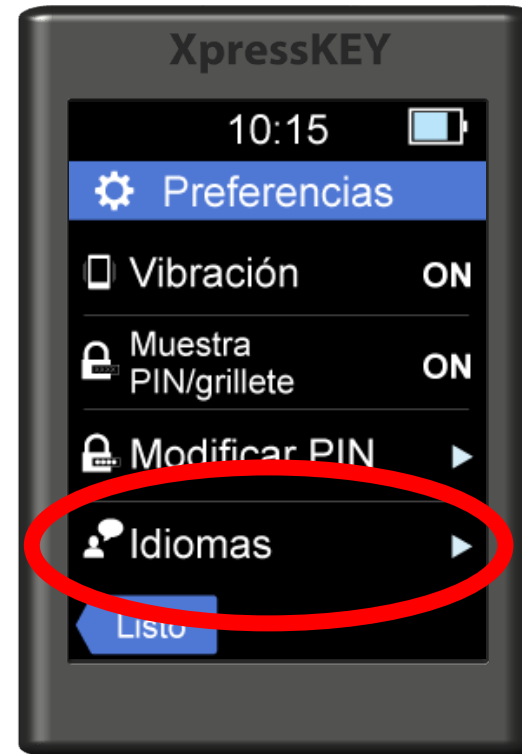

Cómo *cambiar el idioma*

XpressKEY®

1. Tocar la **flecha**.
2. Tocar **Preferencias**.
3. Tocar **Idiomas**.
4. Tocar el idioma e **Entrar**.
5. Tocar **OK**.

1. Tocar la **flecha**.

Cómo ***cambiar el idioma***

XpressKEY

1. Tocar la **flecha**.
2. Tocar **Preferencias**.
3. Tocar **Idiomas**.
4. Tocar el idioma e **Entrar**.
5. Tocar **OK**.

2. Tocar **Preferencias**.

Cómo *cambiar el idioma*

XpressKEY

1. Tocar la **flecha**.
2. Tocar **Preferencias**.
3. Tocar **Idiomas**.
4. Tocar el idioma e **Entrar**.
5. Tocar **OK**.

3. Tocar **Idiomas**.

Cómo ***cambiar el idioma***

XpressKEY

1. Tocar la **flecha**.
2. Tocar **Preferencias**.
3. Tocar **Idiomas**.
4. Tocar el idioma e **Entrar**.
5. Tocar **OK**.

4. Tocar el idioma e **Entrar**.