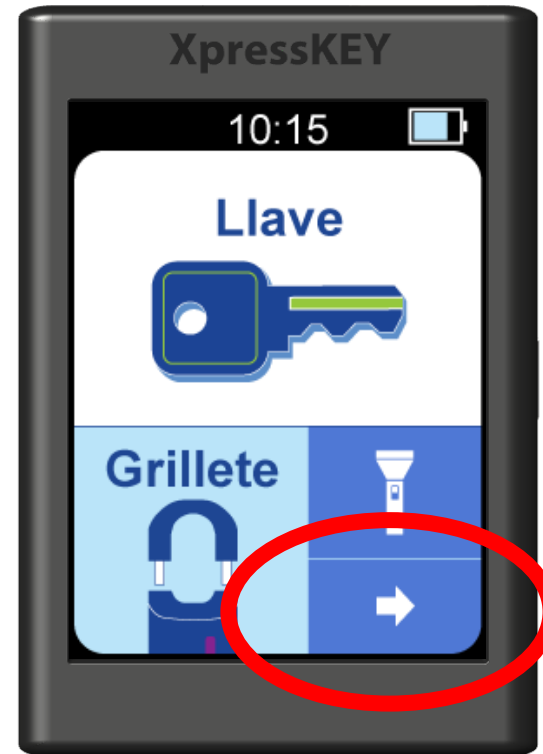

Cómo *cambiar el idioma*

XpressKEY®

1. Tocar la **flecha**.
2. Tocar **Preferencias**.
3. Tocar **Idiomas**.
4. Tocar el idioma e **Entrar**.
5. Tocar **OK**.

1. Tocar la **flecha**.

Cómo ***cambiar el idioma***

XpressKEY

1. Tocar la **flecha**.
2. Tocar **Preferencias**.
3. Tocar **Idiomas**.
4. Tocar el idioma e **Entrar**.
5. Tocar **OK**.

2. Tocar **Preferencias**.

Cómo *cambiar el idioma*

XpressKEY

1. Tocar la **flecha**.
2. Tocar **Preferencias**.
3. Tocar **Idiomas**.
4. Tocar el idioma e **Entrar**.
5. Tocar **OK**.