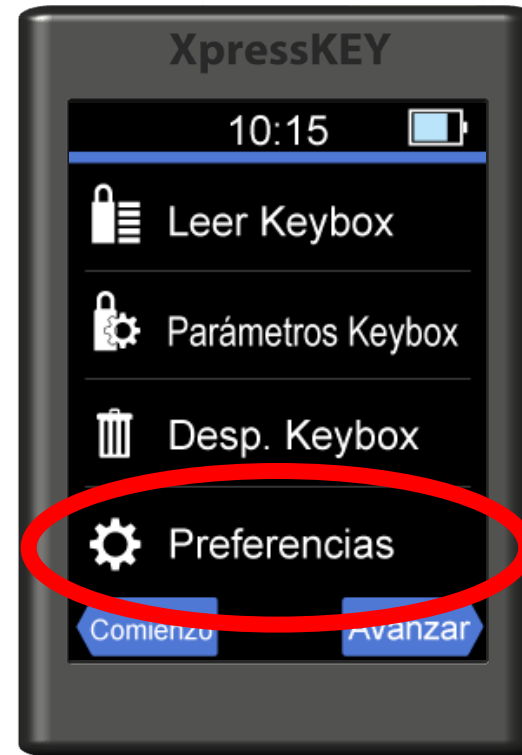

Cómo *cambiar el idioma*

XpressKEY®

1. Tocar la **flecha**.
2. Tocar **Preferencias**.
3. Tocar **Idiomas**.
4. Tocar el idioma e **Entrar**.
5. Tocar **OK**.

1. Tocar la **flecha**.

Cómo ***cambiar el idioma***

XpressKEY

1. Tocar la **flecha**.
2. Tocar **Preferencias**.
3. Tocar **Idiomas**.
4. Tocar el idioma e **Entrar**.
5. Tocar **OK**.

2. Tocar **Preferencias**.

Cómo *cambiar el idioma*

XpressKEY

1. Tocar la **flecha**.
2. Tocar **Preferencias**.
3. Tocar **Idiomas**.
4. Tocar el idioma e **Entrar**.
5. Tocar **OK**.